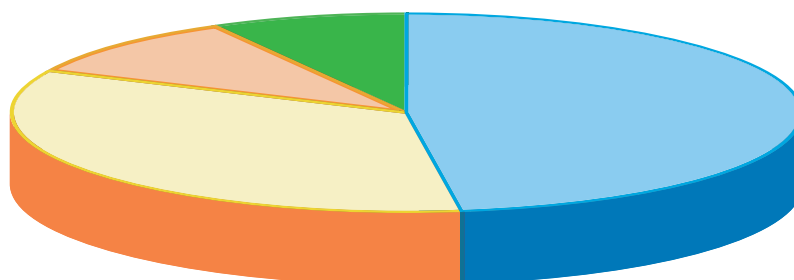

STRUKTURA ČTENÁŘŮ DN PODLE POSTAVENÍ

- 60 % ■ Řídící pracovník
- 24 % ■ Podnikatel
- 9 % ■ Zaměstnanec
- 7 % ■ Státní zaměstnanec