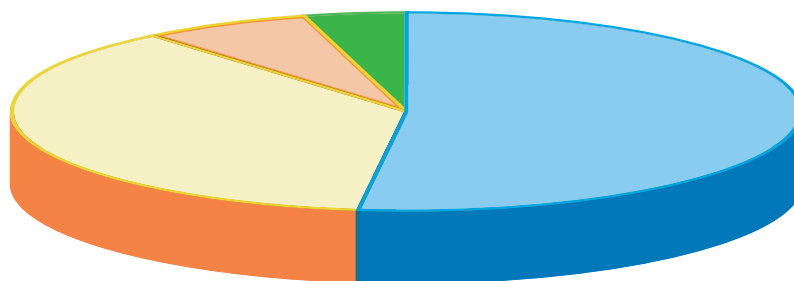

STRUKTURA ČTENÁŘŮ DN PODLE ČINNOSTI

- 58 % ■ Dopravní, spediční a logistické firmy
- 34 % ■ Výrobní a obchodní podniky
- 7 % ■ Státní správa, samospráva měst a obcí
- 1 % ■ Vedlejší činnost v dopravě, služby dopravcům