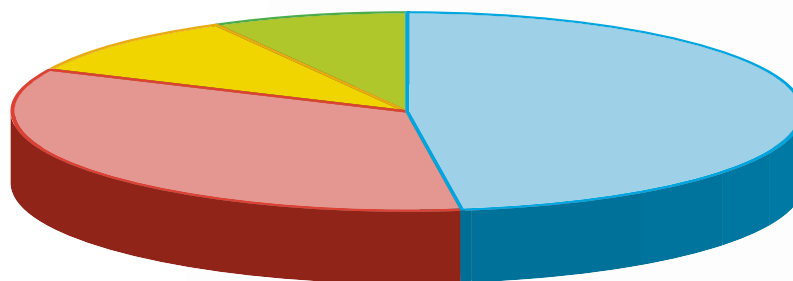

STRUKTURA ČTENÁŘŮ DN PODLE POSTAVENÍ

- 48 % ■ Řídící pracovník
- 36 % ■ Podnikatel
- 9 % ■ Zaměstnanec
- 7 % ■ Státní zaměstnanec