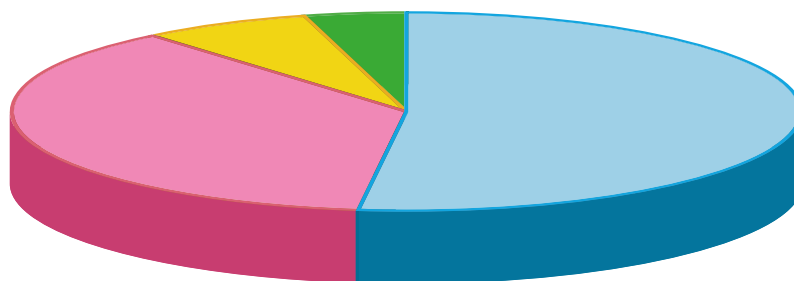

STRUKTURA ČTENÁŘŮ DN PODLE ČINNOSTI

- 57 % ■ Dopravní, spediční a logistické firmy
- 34 % ■ Výrobní a obchodní podniky
- 8 % ■ Státní správa, samospráva měst a obcí
- 1 % ■ Vedlejší činnost v dopravě, služby dopravcům