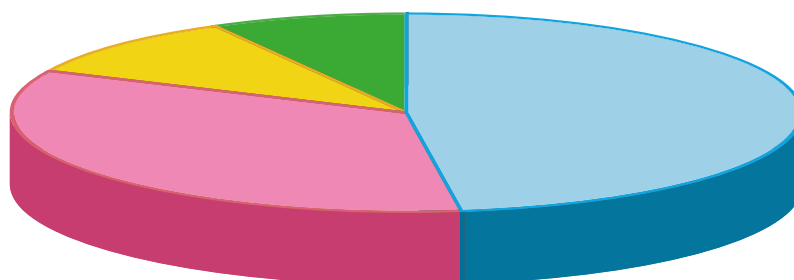

STRUKTURA ČTENÁŘŮ DN PODLE POSTAVENÍ

- 53 % ■ Řídící pracovník
- 32 % ■ Podnikatel
- 8 % ■ Zaměstnanec
- 7 % ■ Státní zaměstnanec